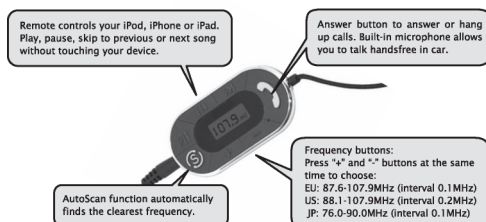

exeze

PICO TALK

CHROME

Manos Libres de Carro Universal y transmisor FM

Para cualquier dispositivo de audio con un enchufe de audio de 3,5 mm.

Identificación del producto: HF1-CE

Copyright © 2011 Exeze Ltd
www.exeze.com

ESPAÑOL

El Exeze Pico Talk conecta de forma inalámbrica su móvil de música / reproductor de música con su carro por radio FM para que pueda escuchar a su propia música en su estéreo de carro y usar su estéreo de carro como un manos libres mientras este llamando!

Características

- Función de auto escanear encuentra automáticamente la frecuencia mas clara
- Micrófono profesional unidireccional provee una calidad superior durante llamadas y grabaciones.
- Botones de función para un control remoto de su iPod, iPhone o iPad.
- Botón para contestar con manos libres.
- Frecuencia completa de frecuencias, memoria de la última frecuencia usada.
- HIFI, estéreo, PLL digital
- Motorizado por la fuente de la energía del carro
- Alcance de transmisión hasta 10 metros.
- Alcance de frecuencias opcionales para áreas en la UE / EE.UU. / JP

Uso

1. Conecte el Pico Talk con su dispositivo compatible y el cargador de carro, enchufe el cargador de carro en el encendedor de cigarras.
2. Presione el botón "S" para escanear automáticamente la frecuencia más clara.
3. Ajuste el volumen del radio del carro y sintonice a la misma frecuencia.
4. Reproduce y disfrute su música a través del estéreo del carro. Presione las teclas de función en el Pico Talk para controlar vía remoto su iPod, iPhone o iPad.
5. Pulse la tecla del teléfono cuando suena el teléfono para contestar las llamadas, después hable con manos libres a través del micrófono incorporado de alta calidad y el equipo estéreo del carro. (Para la mayor claridad de voz, se recomienda la distancia de 1 a 2 pies entre la boca y el micrófono).
6. Si la señal de FM se interrumpe, por favor, restablezca el radio del carro y el Pico Talk a otra frecuencia libre.
7. Rangos de frecuencias opcionales: presione "+" y el botón "-" al mismo tiempo para seleccionar las diferentes áreas de frecuencia (UE / EE.UU. / JP).

Compatibilidad

- Como manos libres: Cualquier teléfono móvil con un enchufe de audio estándar de 3,5 mm usado para un equipo de manos libres.
- Como transmisor de FM: Cualquier dispositivo de audio con un enchufe estándar de audio de 3,5 mm.
- Como control remoto: el iPod touch (2^a, 3^a y 4ª generación), iPod classic (2009), el iPod nano (4ª generación, 5 y 6), el iPhone 4S, iPhone 4, iPhone 3G, iPhone 3GS, iPhone, iPad, 2.
- Como micrófono de grabación: el iPod touch (2^a, 3^a y 4ª generación), iPod classic (2009), el iPod nano (4ª generación, 5 y 6), el iPhone 4S, iPhone 4, iPhone 3G, iPhone 3GS, iPhone, iPad.
- La última actualización de compatibilidad está disponible en el sitio web de Exeze www.exeze.com

Solución de problemas